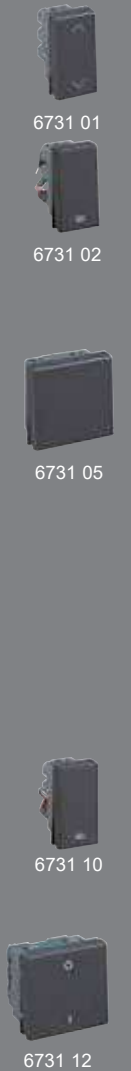

Myrius™ Regular

Black Mechanism

Cat.Nos	Description	MRP* ₹ / Unit	Pack
Switches – 6A - 230V AC			
6731 00	6A - Switch - 1 Way - 1 Module	220	1/20/200
6731 01	6A - Switch - 2 Way - 1 Module	352	1/20/200
6731 02	6A - Switch - 1 Way - with Indicator - 1 Module	384	1/20/200
6731 03	6A - Switch - 1 Way - with "Light" Marking - 1 Module	294	1/20/200
6731 04	6A - Switch - 1 Way - with "Fan" Marking - 1 Module	294	1/20/200
Switches – 10A - 230V AC			
6731 05	10A - Switch - 1 Way - 2 Module	442	1/10/100
6731 06	10A - Switch - 2 Way - 2 Module	478	1/10/100
6731 17	10A - Intermediate Switch - 230VA - 2 Module	2740	1/10/100
6731 07	10A - Switch - 1 Way - with Indicator - 2 Module	510	1/10/100
Switches – 16A - 230V AC			
6731 08	16A - Switch - 1 Way - 1 Module	460	1/20/200
6731 09	16A - Switch - 2 Way - 1 Module	556	1/20/200
6731 10	16A - Switch - 1 Way - with Indicator - 1 Module	578	1/20/200
Switches – 20A - 230V AC			
6731 11	20A - Switch - 1 Way - 1 Module	620	1/20/200
6731 12	20A - Switch - DP - 1 Way - 2 Module	976	1/10/100
6731 13	20A - Switch - DP - 1 Way - with Indicator - 2 Module	1030	1/10/100
6731 14	20A - Switch - 2 Way - 2 Module	1066	1/10/100