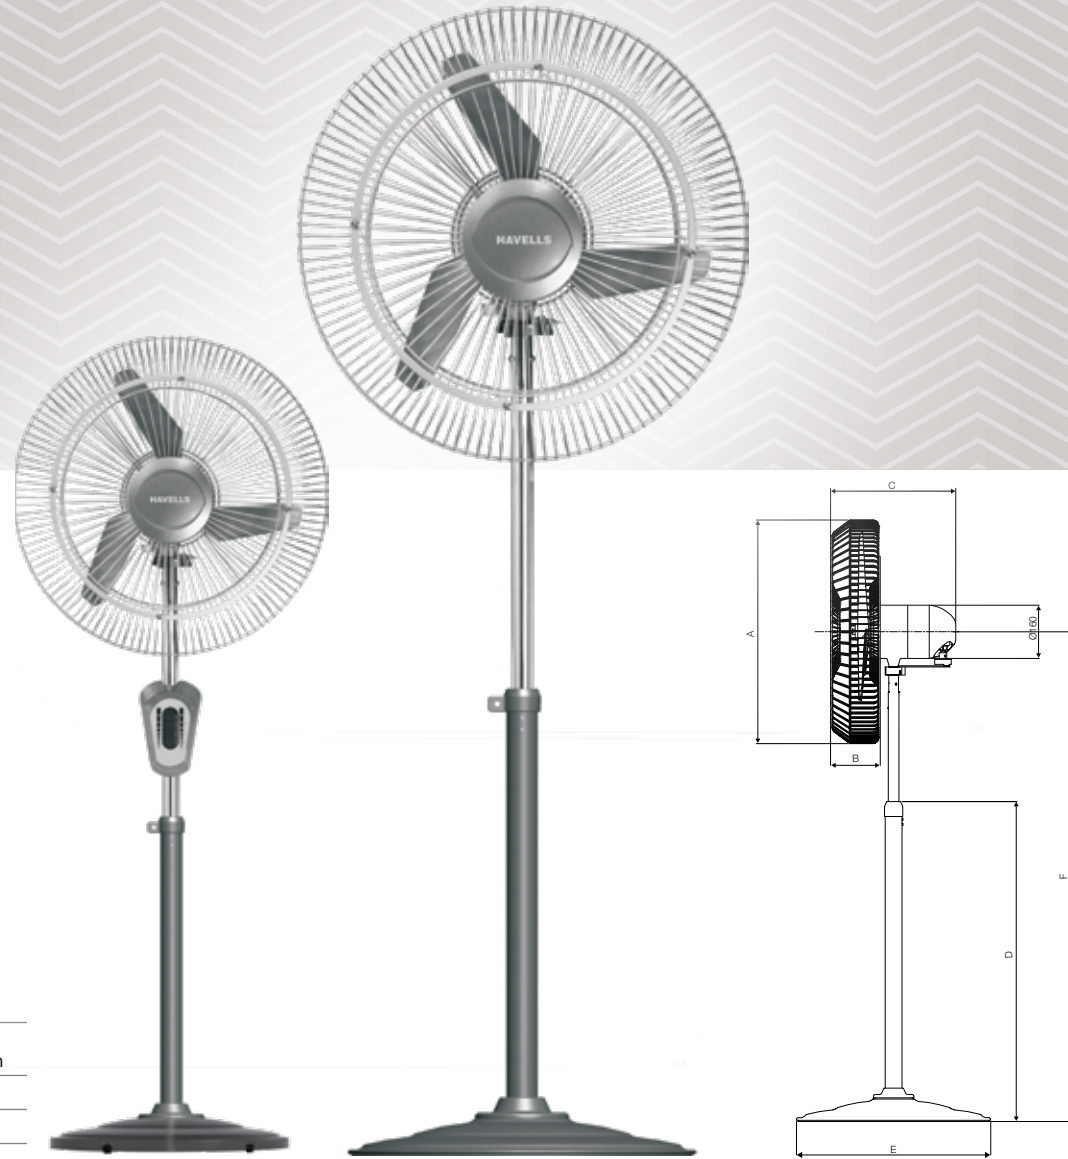

Dimensional Specifications (mm) - Pedestal:

Size (Sweep)	A	B	C	D	E	Minimum	Maximum
450 mm	500 mm	145 mm	365 mm	785 mm	450 mm	1290 mm	1430 mm
600 mm	670 mm	166 mm	390 mm	1150 mm	585 mm	1340 mm	1650 mm
750 mm	840 mm	176 mm	412 mm	1150 mm	705 mm	1340 mm	1650 mm