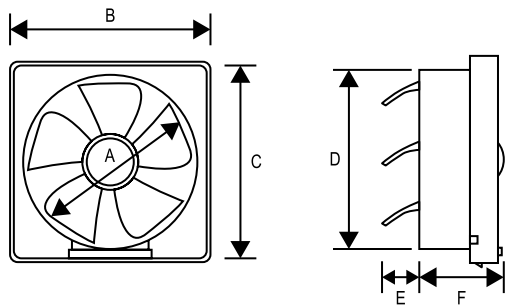

Sweep	A	B	C	D	E	F
150 mm	150 mm	244 mm	212 mm	191 mm	65 mm	125 mm
200 mm	200 mm	294 mm	262 mm	241 mm	70 mm	101 mm

Sweep	Power Input	Speed	Air Delivery	Rated Voltage	Rated Frequency	Noise Level
150 mm	55 W	2500 r/min (RPM)	650 m³/h	220 V-240 V	50 Hz	60 dB
200 mm	65 W	2000 r/min (RPM)	800 m³/h	220 V-240 V	50 Hz	60 dB