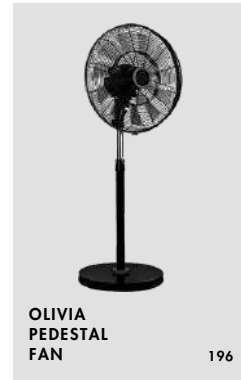

**ALPINE
ULTRAMAX** 200

**ALPINE
PLUS 46"** 201