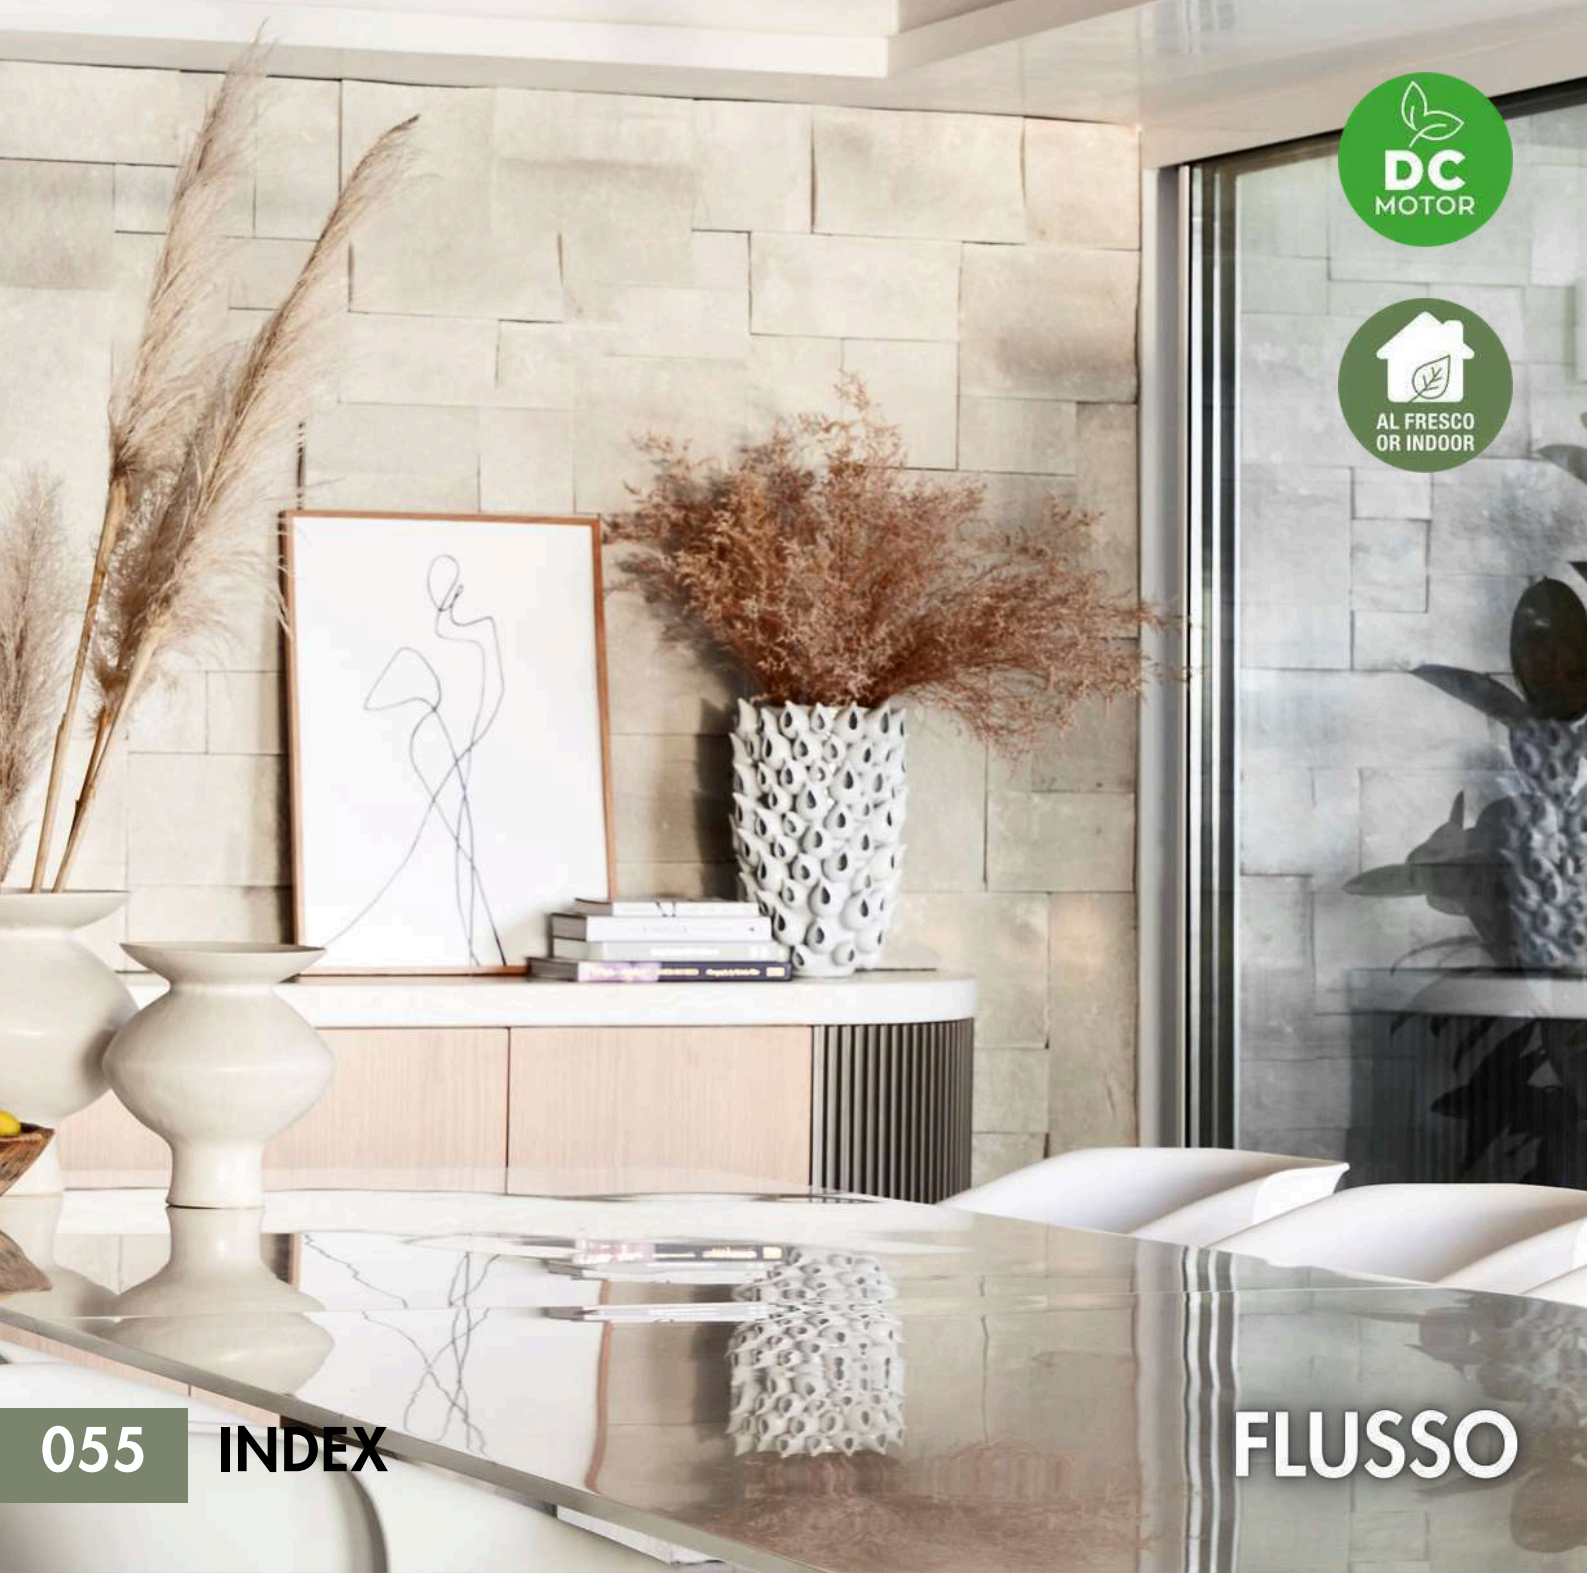

Approx Height 12"/13"

Airfeel

UNIONE

INDEX

054

055 INDEX

FLUSSO

ORB