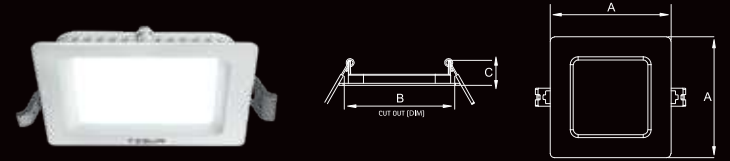

EZIO SERIES

LED RECESS METAL PANELS (SQUARE)

ITEM CODE	WATTAGE	CCT	DIMENSIONS*	MRP (₹)	CASE LOT
DLP041143M	4W	3000K	A - 8.2*8.2 B - 7.0*7.0 C - 3.0	420.00	20
DLP041343M		4000K			20
DLP041643M		6500K			20
DLP081143M	8W	3000K	A - 11.2*11.2 B - 10.0*10.0 C - 3.0	650.00	20
DLP081343M		4000K			20
DLP081643M		6500K			20
DLP121143M	12W	3000K	A - 16.0*16.0 B - 14.8*14.8 C - 3.0	860.00	20
DLP121343M		4000K			20
DLP121643M		6500K			20
DLP151143M	15W	3000K	A - 16.0*16.0 B - 14.8*14.8 C - 3.0	1010.00	20
DLP151343M		4000K			20
DLP151643M		6500K			20
DLP181143M	18W	3000K	A - 21.2*21.2 B - 20.0*20.0 C - 3.0	1190.00	10
DLP181343M		4000K			10
DLP181643M		6500K			10

*DIMENSIONS: A: L x W / DIAMETER | B: CUTOUT SIZE | C: HEIGHT
ALL DIMENSIONS IN CM